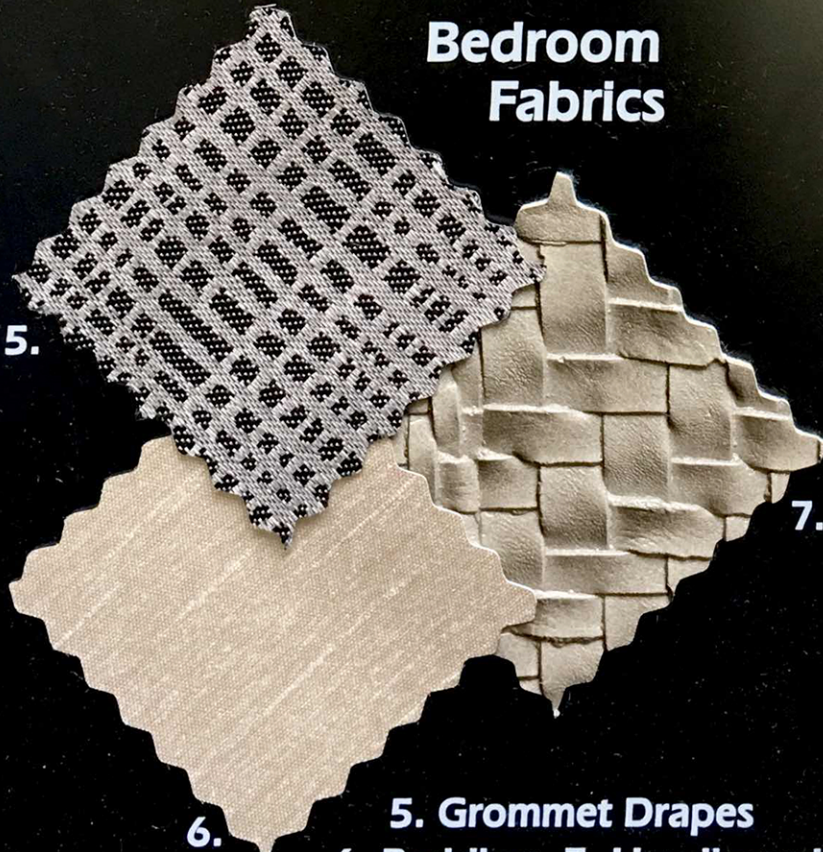

1.
2.

3.
4.

1. Sofa 2. Sofa Pillows 3. Chair 4. Dinette Chair

Bedroom Fabrics

5.

7.

5. Grommet Drapes
6. Bedding 7. Headboard

Counter Top

Backsplash

Mystic Blue Décor

CANTERBURY

Living Area Fabrics

1. Sofa 2. Sofa Pillows 3. Chair 4. Dinette Chair

Bedroom Fabrics

5. Grommet Drapes
6. Bedding 7. Headboard

Counter Top

Backsplash

Pewter Décor

CANTERBURY®

Living Area Fabrics

1.
2.

3.
4.

1. Sofa 2. Sofa Pillows 3. Chair 4. Dinette Chair

Bedroom Fabrics

5.
6.
7.

5. Grommet Drapes
6. Bedding 7. Headboard

Counter Top

Backsplash